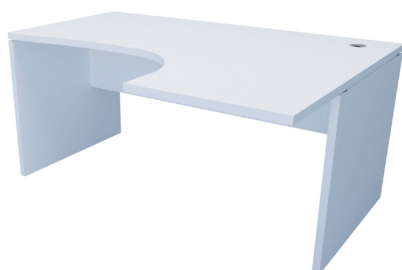

MESAS SERIE EURO 2000

MESA PUNTO INFORMÁTICO – DERECHA

	GRIS	NOGAL	HAYA	WENGUÉ	BLANCO	AMERICANO	ROBLE		BULTOS	M3	KG
180 x 120-80 x 74	0291811-D	0291812-D	0291814-D	0291815-D	0291816-D	0291817-D	0291819-D	252,60 €	3	0,133	65
160 x 120-80 x 74	0291611-D	0291612-D	0291614-D	0291615-D	0291616-D	0291617-D	0291619-D	234,80 €	3	0,124	61
140 x 120-80 x 74	0291411-D	0291412-D	0291414-D	0291415-D	0291416-D	0291417-D	0291419-D	220,50 €	3	0,115	57
120 x 120-80 x 74	0291211-D	0291212-D	0291214-D	0291215-D	0291216-D	0291217-D	0291219-D	209,10 €	3	0,106	53