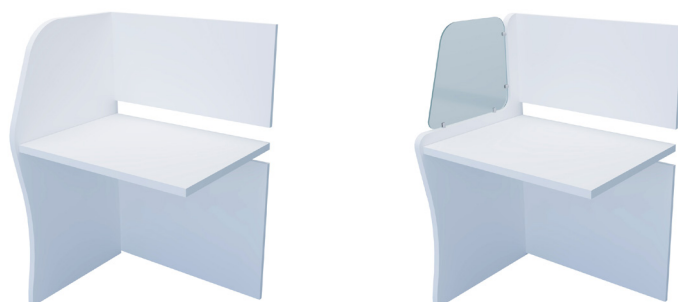

TELEMARKETING SUCESIVO

SEPARADORES DE MELAMINA

	GRIS	NOGAL	HAYA	WENGUÉ	BLANCO	AMERICANO	ROBLE		BULTOS	M3	KG
83 x 62 x 124	0200811-S	0200812-S	0200814-S	0200815-S	0200816-S	0200817-S	0200819-S	132,70 €	2	0,076	35

SEPARADORES DE CRISTAL

83 x 62 x 124	0210831-S	0210832-S	0210834-S	0210835-S	0210836-S	0210837-S	0210839-S	182,00 €	3	0,076	35