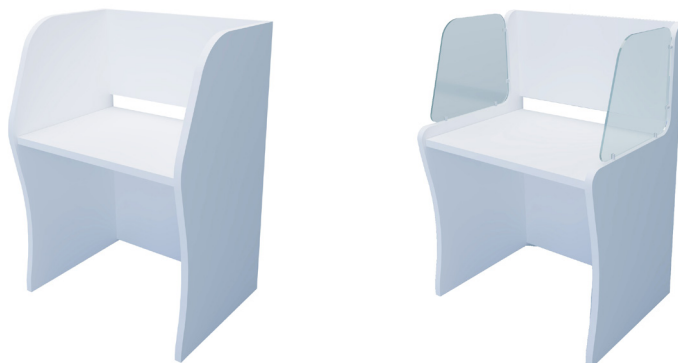

TELEMARKETING

SERIE TELEMARKETING realizada en tablero de 30 mm con trasera de 19 mm. Cristal matizado de 8 mm.

TELEMARKETING INICIAL

SEPARADORES DE MELAMINA

	GRIS	NOGAL	HAYA	WENGUÉ	BLANCO	AMERICANO	ROBLE		BULTOS	M3	KG
86 x 62 x 124	0200811-I	0200812-I	0200814-I	0200815-I	0200816-I	0200817-I	0200819-I	193,50 €	2	0,101	49

SEPARADORES DE CRISTAL

86 x 62 x 124	0210831-I	0210832-I	0210834-I	0210835-I	0210836-I	0210837-I	0210839-I	293,10 €	3	0,101	49