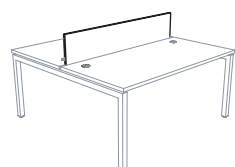

SEPARADORES DE MESAS

SEPARADORES DE MESAS dos tipos disponibles, uno de melamina realizado en tablero de 19 mm. Otro modelo disponible realizado en cristal matizado de 3 + 3 mm. Los dos modelos están unidos a la mesa mediante soportes metálicos incluidos.

SEPARADOR DE MELAMINA PARA MESAS ENFRENTADAS DE CUALQUIER SERIE

PARA MESAS DE 180

	GRIS	NOGAL	HAYA	WENGUÉ	BLANCO	AMERICANO	ROBLE		BULTOS	M3	KG
169 x 35	2121711	2121712	2121714	2121715	2121716	2121717	2121719	79,20 €	2	0,025	9

PARA MESAS DE 160

149 x 35	2121511	2121512	2121514	2121515	2121516	2121517	2121519	76,30 €	2	0,023	8

PARA MESAS DE 140

129 x 35	2121311	2121312	2121314	2121315	2121316	2121317	2121319	72,00 €	2	0,021	7

PARA MESAS DE 120

109 x 35	2121111	2121112	2121114	2121115	2121116	2121117	2121119	67,80 €	2	0,019	6

SEPARADOR DE MELAMINA PARA MESA INDIVIDUAL DE CUALQUIER SERIE

PARA MESAS DE 180